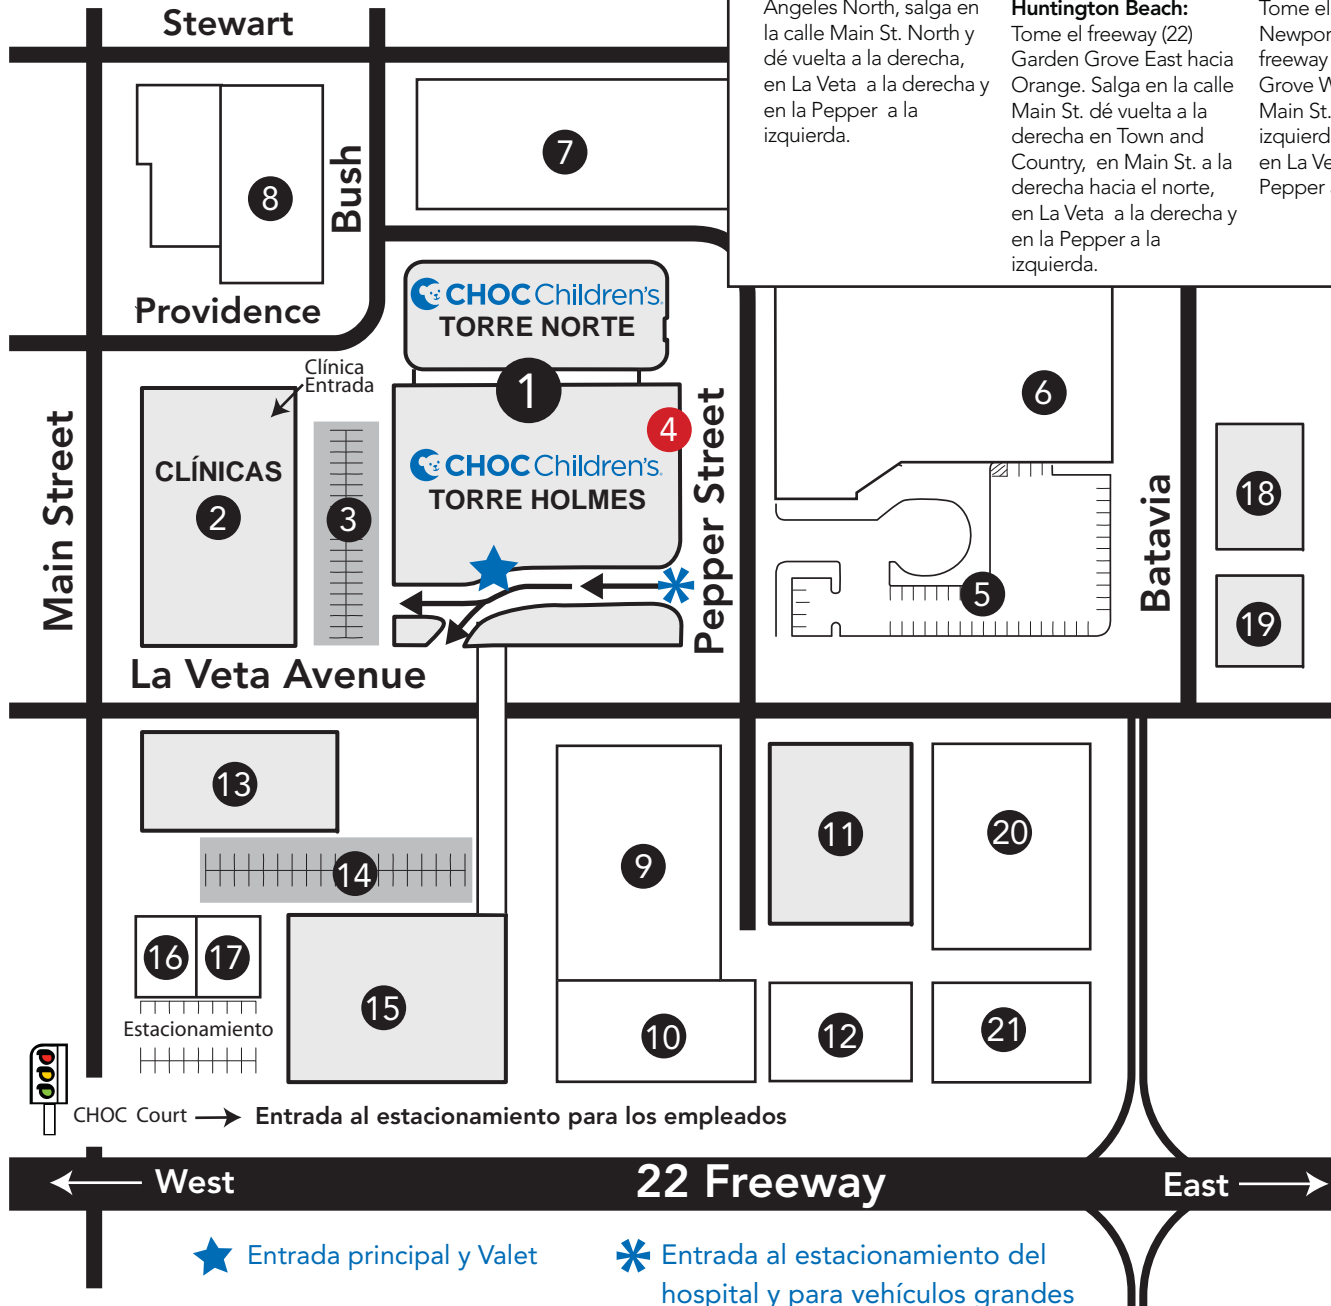

CHOC Children's

1201 W La Veta, Orange, California 92868 (714) 997-3000

Del Sur del Condado:
Tome el freeway (5) Los Angeles North, salga en la calle Main St. North y dé vuelta a la derecha, en La Veta a la derecha y en la Pepper a la izquierda.

De Westminster, Garden Grove, Huntington Beach:
Tome el freeway (22) Garden Grove East hacia Orange. Salga en la calle Main St. dé vuelta a la derecha en Town and Country, en Main St. a la derecha hacia el norte, en La Veta a la derecha y en la Pepper a la izquierda.

De Newport Beach, Costa Mesa:
Tome el freeway (55) Newport North al freeway (22) de Garden Grove West. Salga en Main St. dé vuelta a la izquierda hacia el west en La Veta Ave. y en Pepper a la derecha.

De Buena Park, Fullerton:
Tome el freeway (91) Riverside East al freeway (57) Orange, luego al freeway (22) Garden Grove East. Salga en Main St. dé vuelta a la derecha en Town and Country, en Main St. a la derecha hacia el north. en La Veta a la derecha y en Pepper a la izquierda.

De Anaheim Hills, Yorba Linda, Placentia y las áreas de Corona/Riverside:
Tome el freeway (55) Newport South al freeway (22) Garden Grove West hacia Long Beach. Salga en Main St. en Orange, dé vuelta a la izquierda hacia el west en La Veta Ave. y a la derecha en Pepper.

1. Hospital de Niños (CHOC)
2. Clínica de CHOC
3. Estacionamiento para visitantes del hospital y la clínica de CHOC
4. Sala de urgencias de CHOC
5. Estacionamiento del hospital de St. Joseph
6. Hospital de St. Joseph
7. Edificio de expansión del hospital de St. Joseph
8. Edificio Providence
9. Pabellón de consulta externa de St. Joseph
10. Estacionamiento del pabellón de consulta externa de St. Joseph
11. Edificio norte de Centrum
12. Estacionamiento de edificio norte de Centrum Torre Commerce
13. Torre Commerce de CHOC
14. Estacionamiento de la Torre Commerce de CHOC
15. Estacionamiento para los empleados de CHOC
16. PADRE Foundation
17. Departamento de Salubridad para Empleados
18. Casa Ronald McDonald
19. Consultorios Médicos de Batavia Woods
20. Torre Médica St. Joseph
21. Estacionamiento de la Torre Médica St. Joseph

* Mapa no a escala